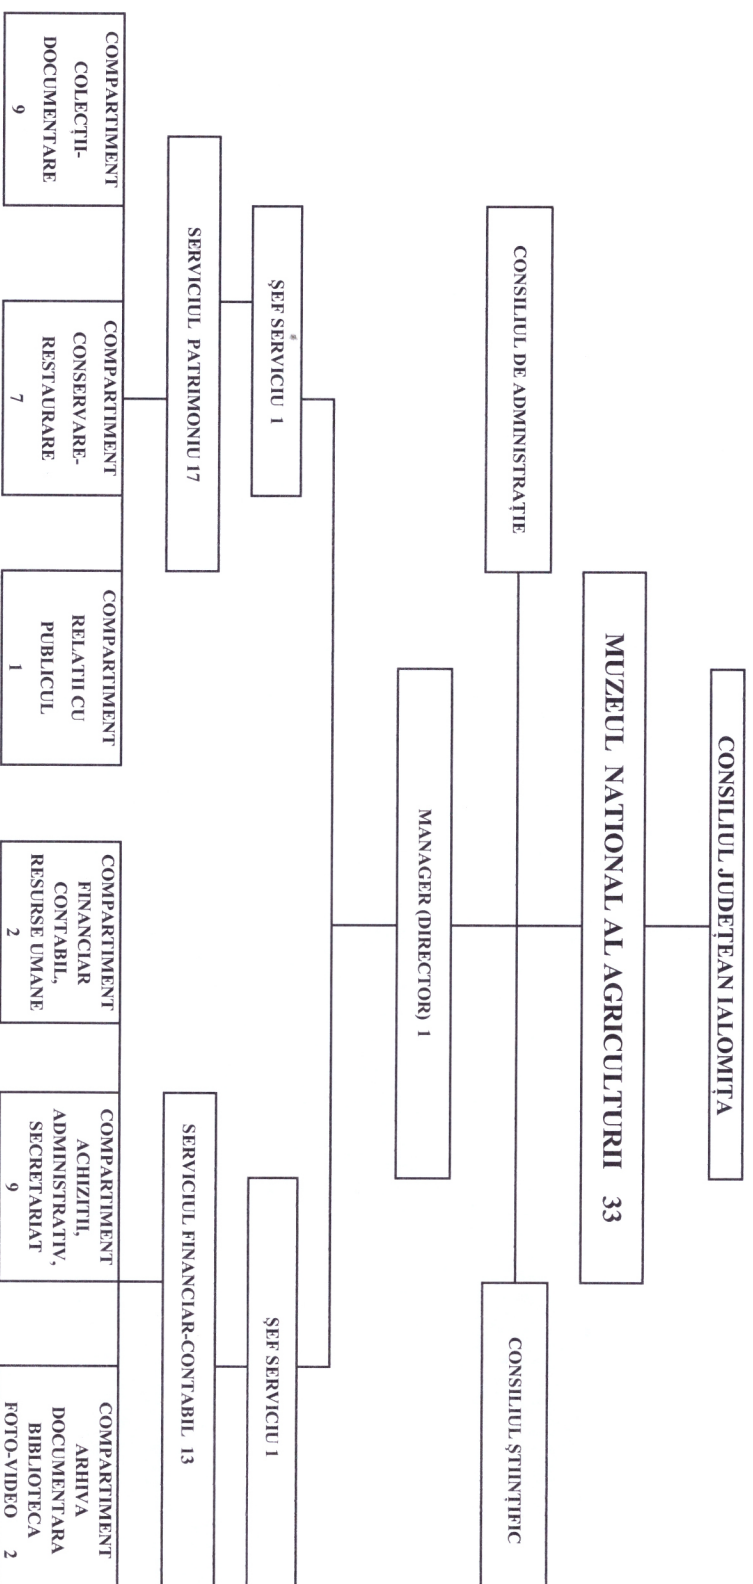

CONSILIUL JUDEȚEAN IALOMIȚA
MUZEUL NAȚIONAL AL AGRICULTURII

Anexa nr.1
la Hotărârea Consiliului Județean Ialomița
nr. 313 / 21.11 / 2023

ORGANIGRAMA
MUZEUL NAȚIONAL AL AGRICULTURII

NR. TOTAL FUNCȚII DE CONDUCERE